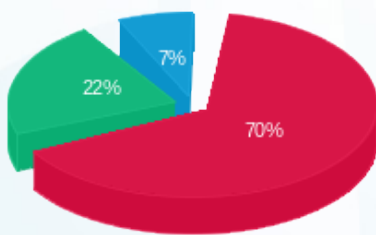

24/10/22 תאריך הפקה:
30/09/22 תאריך קריאה נוכחית:
01/09/22 תאריך קריאה קודמת:

שם דייר: צומת ספרים
שם אתר: רמות מול זכרון

לקוח/ה נכבד/ה, אנו מתכבדים להגיש את חישוב צריכת החשמל לתקופה 01/09/22 - 30/09/22:

צומת ספרים - 1 - 16254231 (3x250)

סוג תעריף	סוג צריכה	קריאה קודמת	קריאה נוכחית	סה"כ צריכה בקוט"ש	מחיר לקוט"ש בא"ג	סה"כ לתשלום
פרטי חשבון עבור תאריכים:						
777	פסגה	01/09/22	30/09/22	1,139.20	49.77	566.98 ₪
778	גבע	26,470.40	26,910.00	439.60	41.06	180.50 ₪
779	שפל	22,402.80	22,576.00	173.20	33.83	58.59 ₪

סה"כ לדייר:

פסגה	גבע	שפל	סה"כ	שיא ביקוש
1,139.20	439.60	173.20	1,752.00	7.34
₪ 566.98	₪ 180.50	₪ 58.59	₪ 806.07	

סה"כ צריכה
סה"כ לתשלום

214.45 ₪	תשלום קבוע	
45.09 ₪	תשלום עבור גודל חיבור בKVA (3x250)	
1,065.61 ₪	סה"כ לתשלום	לא כולל מע"מ

התפלגות חיוב בש"ח לפי תע"ז