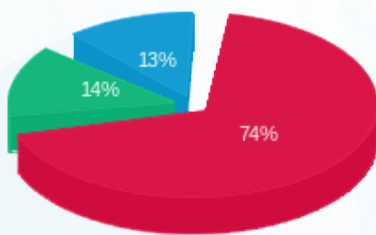

24/10/22 תאריך הפקה:
30/09/22 תאריך קריאה נוכחית:
01/09/22 תאריך קריאה קודמת:

שם דייר: רב קו = אגד
שם אתר: קניון רמות

לקוח/ה נכבד/ה, אנו מתכבדים להגיש את חישוב צריכת החשמל לתקופה 01/09/22 - 30/09/22:

רב קו=אגד - 8 - 81017925(0x0)

סוג תעריף	סוג צריכה	קריאה קודמת	קריאה נוכחית	סה"כ צריכה בקוט"ש	מחיר לקוט"ש בא"ג	סה"כ לתשלום
		01/09/22	30/09/22			
777	פסגה	54,518.80	55,187.80	669.00	49.77	332.96 ₪
778	גבע	23,130.50	23,281.10	150.60	41.06	61.84 ₪
779	שפל	56,497.50	56,664.60	167.10	33.83	56.53 ₪

סה"כ לדייר:

פסגה	גבע	שפל	סה"כ	שיא ביקוש
669.00	150.60	167.10	986.70	3.70
332.96 ₪	61.84 ₪	56.53 ₪	451.33 ₪	

סה"כ צריכה
סה"כ לתשלום

214.45 ₪	תשלום קבוע	
0.00 ₪	תשלום עבור גודל חיבור בKVA (0x0)	
665.78 ₪	סה"כ לתשלום	לא כולל מע"מ

התפלגות חיוב בש"ח לפי תעו"ז