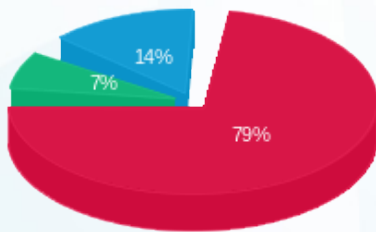

25/10/22

תאריך הפקה:

שם דייר: קומה 09 - אהרון חיים כהן אוריין (עולם ומלואו)
שם אתר: רד בינת הר החוצבים

30/09/22

תאריך קריאה נוכחית:

01/09/22

תאריך קריאה קודמת:

לקוח/ה נכבד/ה, אנו מתכבדים להגיש את חישוב צריכת החשמל לתקופה 01/09/22 - 30/09/22:

קומה 09 - אהרון חיים כהן אוריין (עולם ומלואו) - 12 - 18029633(3x40)

סוג תעריף	סוג צריכה	קריאה קודמת	קריאה נוכחית	סה"כ צריכה בקוט"ש	מחיר לקוט"ש בא"ג	סה"כ לתשלום
פרטי חשבון עבור תאריכים:						
777	פסגה	01/09/22	30/09/22	196.36	49.77	97.73 ₪
778	גבע	450.76	472.48	21.72	41.06	8.92 ₪
779	שפל	1,954.00	2,006.24	52.24	33.83	17.67 ₪

סה"כ לדייר:

פסגה	גבע	שפל	סה"כ	שיא ביקוש
196.36	21.72	52.24	270.32	2.04
97.73 ₪	8.92 ₪	17.67 ₪	124.32 ₪	

סה"כ צריכה
סה"כ לתשלום

105.00 ₪	תשלום קבוע	
7.21 ₪	תשלום עבור גודל חיבור בKVA (3x40)	
236.53 ₪	סה"כ לתשלום	לא כולל מע"מ

התפלגות חיוב בש"ח לפי תעו"ז