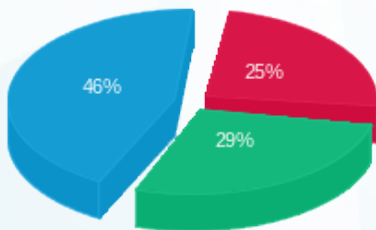

31/10/22 תאריך הפקה:
30/10/22 תאריך קריאה נוכחי:
28/10/22 תאריך קריאה קודמת:

שם דייר: חניון לוח קומתי EP4
שם אתר: מרכז עזריאלי חולון

לקוח/ה נכבד/ה, אנו מתכבדים להגיש את חישוב צריכת החשמל לתקופה 28/10/22 - 30/10/22:

חניון לוח קומתי 1 - (3x400) EP4

סה"כ לתשלום	מחיר לקוט"ש בא"ג	סה"כ צריכה בקוט"ש	קריאה נוכחית	קריאה קודמת	סוג צריכה	סוג תעריף
			30/10/22	28/10/22		פרטי חשבון עבור תאריכים:
₪ 90.58	49.77	182.00	245,066.00	244,884.00	פסגה	777
₪ 103.47	41.06	252.00	130,499.00	130,247.00	גבע	778
₪ 166.78	33.83	493.00	410,474.00	409,981.00	שפל	779

סה"כ לדייר:

שיא ביקוש	סה"כ	שפל	גבע	פסגה
17.06	927.00	493.00	252.00	182.00
	₪ 360.83	₪ 166.78	₪ 103.47	₪ 90.58

סה"כ צריכה
סה"כ לתשלום

₪ 0.00	תשלום קבוע	
₪ 7.21	תשלום עבור גודל חיבור בKVA (3x400)	
₪ 368.05	סה"כ לתשלום	לא כולל מע"מ

התפלגות חיוב בש"ח לפי תעו"ז