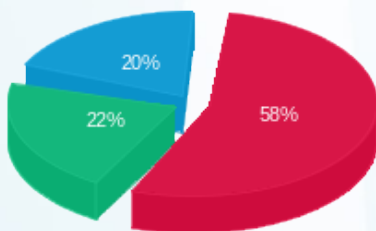

02/11/22 תאריך הפקה:
31/10/22 תאריך קריאה נוכחית:
01/10/22 תאריך קריאה קודמת:

שם דייר: בניין 1 שלך לחמך - קפה קפה
שם אתר: קניון רמלוד בניין 1

לקוח/ה נכבד/ה, אנו מתכבדים להגיש את חישוב צריכת החשמל לתקופה 01/10/22 - 31/10/22:

בניין 1 שלך לחמך - קפה קפה - 2 - 19092941(3x160)

סוג תעריף	סוג צריכה	קריאה קודמת	קריאה נוכחית	סה"כ צריכה בקוט"ש	מחיר לקוט"ש בא"ג	סה"כ לתשלום
פרטי חשבון עבור תאריכים:						
		01/10/22	31/10/22			
777	פסגה	120,539.80	125,456.40	4,916.60	49.77	2,446.99 ₪
778	גבע	58,176.60	60,450.40	2,273.80	41.06	933.62 ₪
779	שפל	95,858.80	98,360.80	2,502.00	33.83	846.43 ₪

סה"כ לדייר:

פסגה	גבע	שפל	סה"כ	שיא ביקוש
4,916.60	2,273.80	2,502.00	9,692.40	42.68
2,446.99 ₪	933.62 ₪	846.43 ₪	4,227.04 ₪	

סה"כ צריכה
סה"כ לתשלום

214.45 ₪	תשלום קבוע	
29.82 ₪	תשלום עבור גודל חיבור בKVA (3x160)	
4,471.31 ₪	סה"כ	
760.12 ₪	מע"מ 17.00%	
5,231.43 ₪	סה"כ לתשלום	כולל מע"מ

התפלגות חיוב בש"ח לפי תעו"ז