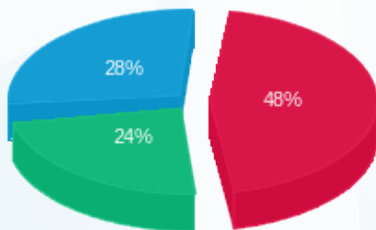

02/11/22 תאריך הפקה:
31/10/22 תאריך קריאה נוכחית:
01/10/22 תאריך קריאה קודמת:

שם דייר: B10 - Lady comfort
שם אתר: עזריאלי רמלה

לקוח/ה נכבד/ה, אנו מתכבדים להגיש את חישוב צריכת החשמל לתקופה 01/10/22 - 31/10/22:

8 - 14118693 (3x63)

סוג תעריף	סוג צריכה	קריאה קודמת	קריאה נוכחית	סה"כ צריכה בקוט"ש	מחיר לקוט"ש בא"ג	סה"כ לתשלום
		01/10/22	31/10/22			
777	פסגה	12,435.00	12,595.60	160.60	49.77	79.93 ₪
778	גבע	4,699.90	4,796.10	96.20	41.06	39.50 ₪
779	שפל	6,276.60	6,415.10	138.50	33.83	46.85 ₪

סה"כ לדייר:

פסגה	גבע	שפל	סה"כ	שיא ביקוש
160.60	96.20	138.50	395.30	1.30
79.93 ₪	39.50 ₪	46.85 ₪	166.28 ₪	

סה"כ צריכה
סה"כ לתשלום

214.45 ₪	תשלום קבוע	
11.74 ₪	תשלום עבור גודל חיבור בKVA (3x63)	
392.48 ₪	סה"כ לתשלום	לא כולל מע"מ

התפלגות חיוב בש"ח לפי תע"ז