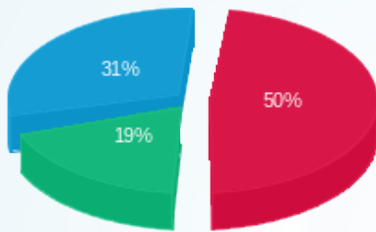

סה"כ לדירה:

פסגה	גבע	שפל	סה"כ	שיא ביקוש
179,040.60	83,086.60	161,657.90	423,785.10	717.28
₪ 89,108.51	₪ 34,115.36	₪ 54,688.87	₪ 177,912.73	

סה"כ צריכה

סה"כ לתשלום

₪ 214.45	תשלום קבוע	
₪ 2,206.46	תשלום עבור גודל חיבור בKVA (3x11840)	
₪ 180,333.65	סה"כ לתשלום	לא כולל מע"מ

התפלגות חיוב בש"ח לפי תע"ז