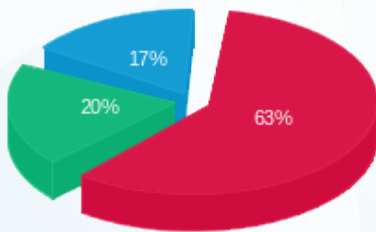

03/11/22 תאריך הפקה:
31/10/22 תאריך קריאה נוכחית:
01/10/22 תאריך קריאה קודמת:

שם דייר: סלע מדיקל
שם אתר: גיסין

לקוח/ה נכבד/ה, אנו מתכבדים להגיש את חישוב צריכת החשמל לתקופה 01/10/22 - 31/10/22:

סלע מדיקל - 1 - 17313495 (3x250)

סוג תעריף	סוג צריכה	קריאה קודמת	קריאה נוכחית	סה"כ צריכה בקוט"ש	מחיר לקוט"ש בא"ג	סה"כ לתשלום
פרטי חשבון עבור תאריכים:						
777	פסגה	01/10/22	31/10/22	782.10	49.77	389.25 ₪
778	גבע	5,080.00	5,376.30	296.30	41.06	121.66 ₪
779	שפל	10,765.30	11,070.20	304.90	33.83	103.15 ₪

סה"כ לדיר:

פסגה	גבע	שפל	סה"כ	שיא ביקוש
782.10	296.30	304.90	1,383.30	23.82
₪ 389.25	₪ 121.66	₪ 103.15	₪ 614.06	

סה"כ צריכה
סה"כ לתשלום

214.45 ₪	תשלום קבוע	
46.59 ₪	תשלום עבור גודל חיבור בKVA (3x250)	
875.10 ₪	סה"כ לתשלום	לא כולל מע"מ

התפלגות חיוב בש"ח לפי תעו"ז