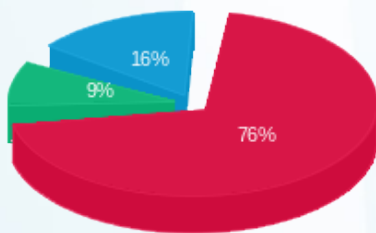

סה"כ לדייר:

פסגה	גבע	שפל	סה"כ	שיא ביקוש
488.45	66.95	150.95	706.35	98.07
243.10 ₪	27.49 ₪	51.07 ₪	321.66 ₪	

סה"כ צריכה

סה"כ לתשלום

38.02 ₪	<p>תשלום קבוע</p> <p>תשלום עבור גודל חיבור בKVA (3x40)</p> <p>סה"כ</p> <p>מע"מ 17.00%</p>	<p>סה"כ לתשלום</p>
14.67 ₪		
374.35 ₪		
63.64 ₪		
437.98 ₪		<p>כולל מע"מ</p>

התפלגות חיוב בש"ח לפי תעו"ז

■ פסגה (243.10 ₪)
 ■ גבע (27.49 ₪)
 ■ שפל (51.07 ₪)

הסטוריית צריכה בקוט"ש