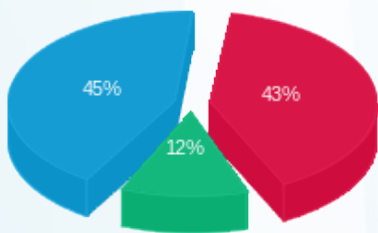

סה"כ לדייר:

שיא ביקוש	סה"כ	שפל	גבע	פסגה
1,616,117.76	3,110.32	1,659.91	375.27	1,075.14
	₪ 1,250.73	₪ 561.55	₪ 154.09	₪ 535.10

סה"כ צריכה

סה"כ לתשלום

₪ 214.45	<b>תשלום קבוע</b> <b>תשלום עבור גודל חיבור בKVA (3x40)</b> <b>סה"כ</b> <b>מע"מ 17.00%</b>	<b>סה"כ לתשלום</b>
₪ 7.45		
₪ 1,472.64		
₪ 250.35		
₪ 1,722.98	<b>כולל מע"מ</b>	

התפלגות חיוב בש"ח לפי תעו"ז

■ פסגה (₪ 535.10)  
 ■ גבע (₪ 154.09)  
 ■ שפל (₪ 561.55)

הסטוריית צריכה בקוט"ש