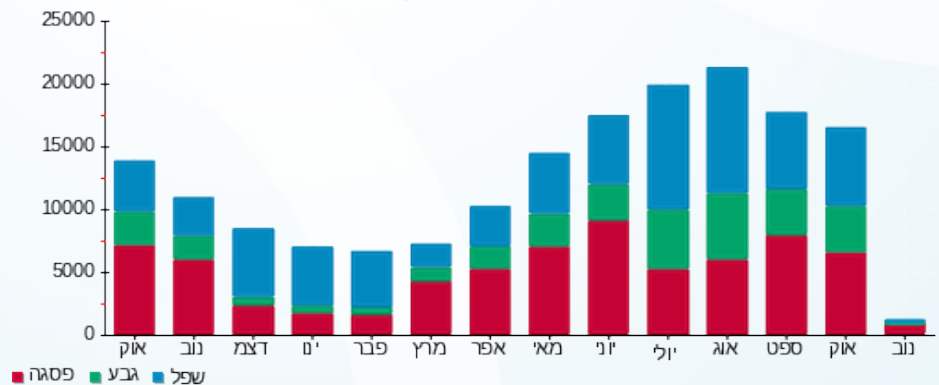

סה"כ לדייר:

פסגה	גבע	שפל	סה"כ	שיא ביקוש
6,681.40	3,644.50	5,973.60	16,299.50	86.30
₪ 3,325.33	₪ 1,496.43	₪ 2,020.87	₪ 6,842.63	

סה"כ צריכה  
 סה"כ לתשלום

214.45 ₪	<b>תשלום קבוע</b>	
37.27 ₪	<b>תשלום עבור גודל חיבור בKVA (3x200)</b>	
7,094.35 ₪	<b>סה"כ</b>	
1,206.04 ₪	<b>מע"מ 17.00%</b>	
8,300.40 ₪	<b>סה"כ לתשלום</b>	<b>כולל מע"מ</b>

התפלגות חיוב בש"ח לפי תעו"ז

פסגה (₪ 3,325.33)  
 גבע (₪ 1,496.43)  
 שפל (₪ 2,020.87)

הסטוריית צריכה בקוט"ש

06/11/22

תאריך הפקה:

שם דייר: עמינה

02/11/22

תאריך קריאה נוכחית: