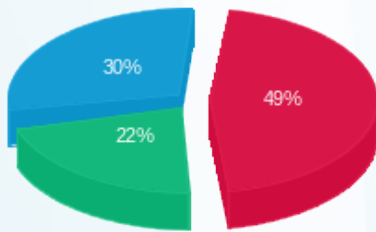

06/11/22 תאריך הפקה:
02/11/22 תאריך קריאה נוכחית:
03/10/22 תאריך קריאה קודמת:

שם דייר: עטרה
שם אתר: היוצרים חוזה 346696555

לקוח/ה נכבד/ה, אנו מתכבדים להגיש את חישוב צריכת החשמל לתקופה 02/11/22 - 03/10/22:

עטרה - 1 - 17313373 (3x200)

סוג תעריף	סוג צריכה	קריאה קודמת	קריאה נוכחית	סה"כ צריכה בקוט"ש	מחיר לקוט"ש בא"ג	סה"כ לתשלום
פרטי חשבון עבור תאריכים:						
		03/10/22	02/11/22			
777	פסגה	155,711.70	162,393.10	6,681.40	49.77	3,325.33 ₪
778	גבע	74,978.80	78,623.30	3,644.50	41.06	1,496.43 ₪
779	שפל	158,077.30	164,050.90	5,973.60	33.83	2,020.87 ₪

סה"כ לדייר:

פסגה	גבע	שפל	סה"כ	שיא ביקוש
6,681.40	3,644.50	5,973.60	16,299.50	86.30
₪ 3,325.33	₪ 1,496.43	₪ 2,020.87	₪ 6,842.63	

סה"כ צריכה
סה"כ לתשלום

214.45 ₪	תשלום קבוע	
37.27 ₪	תשלום עבור גודל חיבור בKVA (3x200)	
7,094.35 ₪	סה"כ	
1,206.04 ₪	מע"מ 17.00%	
8,300.40 ₪	סה"כ לתשלום	כולל מע"מ

התפלגות חיוב בש"ח לפי תעו"ז