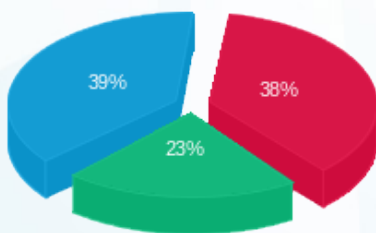

06/11/22 תאריך הפקה:
31/10/22 תאריך קריאה נוכחית:
28/10/22 תאריך קריאה קודמת:

שם דייר: חניון לוח קומתי EP4
שם אתר: מרכז עזריאלי חולון

לקוח/ה נכבד/ה, אנו מתכבדים להגיש את חישוב צריכת החשמל לתקופה 28/10/22 - 31/10/22:

חניון לוח קומתי 1 - (3x400) EP4

סה"כ לתשלום	מחיר לקוט"ש בא"ג	סה"כ צריכה בקוט"ש	קריאה נוכחית	קריאה קודמת	סוג צריכה	סוג תעריף
			31/10/22	28/10/22		פרטי חשבון עבור תאריכים:
190.62 ₪	49.77	383.00	245,267.00	244,884.00	פסגה	777
112.92 ₪	41.06	275.00	130,522.00	130,247.00	גבע	778
196.89 ₪	33.83	582.00	410,563.00	409,981.00	שפל	779

סה"כ לדייר:

שיא ביקוש	סה"כ	שפל	גבע	פסגה
19.23	1,240.00	582.00	275.00	383.00
	500.42 ₪	196.89 ₪	112.92 ₪	190.62 ₪

סה"כ צריכה
סה"כ לתשלום

0.00 ₪	תשלום קבוע	
9.62 ₪	תשלום עבור גודל חיבור בKVA (3x400)	
510.04 ₪	סה"כ לתשלום	לא כולל מע"מ

התפלגות חיוב בש"ח לפי תעו"ז