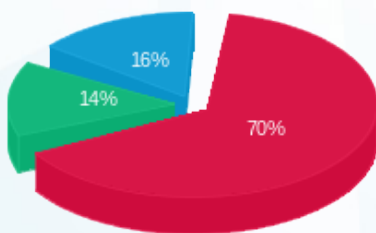

10/11/22 תאריך הפקה:
31/10/22 תאריך קריאה נוכחית:
01/10/22 תאריך קריאה קודמת:

שם דייר: מונה קורה מכון גסטרו שנמצא בחדר חשמל בגג
שם אתר: מדיקל קאר בת ים

לקוח/ה נכבד/ה, אנו מתכבדים להגיש את חישוב צריכת החשמל לתקופה 01/10/22 - 31/10/22:

מונה קורה מכון גסטרו שנמצא בחדר חשמל בגג - 1 - 18075281(0x0)

סוג תעריף	סוג צריכה	קריאה קודמת	קריאה נוכחית	סה"כ צריכה בקוט"ש	מחיר לקוט"ש בא"ג	סה"כ לתשלום
		01/10/22	31/10/22			
777	פסגה	209,731.60	219,264.40	9,532.80	49.77	4,744.47 ₪
778	גבע	81,722.80	84,119.70	2,396.90	41.06	984.17 ₪
779	שפל	140,550.40	143,690.60	3,140.20	33.83	1,062.33 ₪

סה"כ לדייר:

פסגה	גבע	שפל	סה"כ	שיא ביקוש
9,532.80	2,396.90	3,140.20	15,069.90	
4,744.47 ₪	984.17 ₪	1,062.33 ₪	6,790.97 ₪	

סה"כ צריכה
סה"כ לתשלום

45.00 ₪	תשלום קבוע	
0.00 ₪	תשלום עבור גודל חיבור בKVA (0x0)	
6,835.97 ₪	סה"כ לתשלום	לא כולל מע"מ

התפלגות חיוב בש"ח לפי תעו"ז