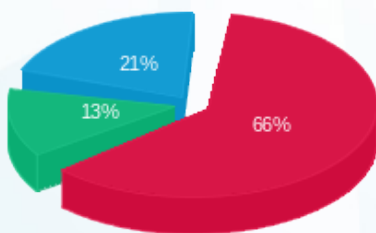

סה"כ לדייר:

פסגה	גבע	שפל	סה"כ	שיא ביקוש
240.10	60.20	119.00	419.30	3.04
₪ 98.95	₪ 19.90	₪ 31.62	₪ 150.46	

סה"כ צריכה

סה"כ לתשלום

₪ 0.00	תשלום קבוע	
₪ 0.00	תשלום עבור גודל חיבור בKVA (0x0)	
₪ 150.46	סה"כ לתשלום	לא כולל מע"מ

התפלגות חיוב בש"ח לפי תע"ז

- פסגה (₪ 98.95)
- גבע (₪ 19.90)
- שפל (₪ 31.62)

הסטוריית צריכה בקוט"ש