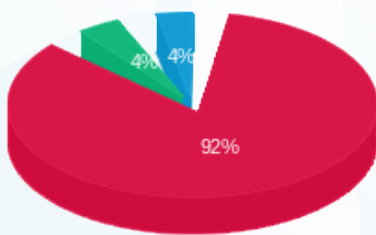

13/11/22 תאריך הפקה:
31/10/22 תאריך קריאה נוכחית:
01/10/22 תאריך קריאה קודמת:

שם דייר: קומה 22 - סלוט סקוירטי (ברטמן)
שם אתר: מגדלי TLV - דרום

לקוח/ה נכבד/ה, אנו מתכבדים להגיש את חישוב צריכת החשמל לתקופה 01/10/22 - 31/10/22:

קומה 22 - סלוט סקוירטי (ברטמן) - 3 - 16224955(0x0)

סוג תעריף	סוג צריכה	קריאה קודמת	קריאה נוכחית	סה"כ צריכה בקוט"ש	מחיר לקוט"ש בא"ג	סה"כ לתשלום
פרטי חשבון עבור תאריכים:						
777	פסגה	01/10/22	31/10/22	216.70	41.21	89.30 ₪
778	גבע	1,909.30	1,921.30	12.00	33.05	3.97 ₪
779	שפל	3,993.10	4,006.40	13.30	26.57	3.53 ₪

סה"כ לדייר:

פסגה	גבע	שפל	סה"כ	שיא ביקוש
216.70	12.00	13.30	242.00	1.75
89.30 ₪	3.97 ₪	3.53 ₪	96.80 ₪	

סה"כ צריכה
סה"כ לתשלום

0.00 ₪	תשלום קבוע	
0.00 ₪	תשלום עבור גודל חיבור בKVA (0x0)	
96.80 ₪	סה"כ לתשלום	לא כולל מע"מ

התפלגות חיוב בש"ח לפי תעו"ז