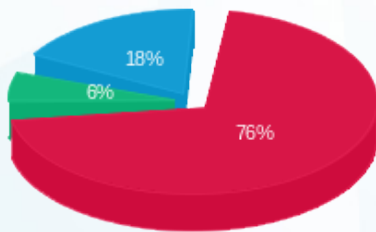

13/11/22 תאריך הפקה:
31/10/22 תאריך קריאה נוכחית:
01/10/22 תאריך קריאה קודמת:

שם דייר: קומה 31ארמטיס (ראדיס לאבס)
שם אתר: מגדלי TLV - דרום

לקוח/ה נכבד/ה, אנו מתכבדים להגיש את חישוב צריכת החשמל לתקופה 01/10/22 - 31/10/22:

קומה 31ארמטיס (ראדיס לאבס) - 2 - 16224922(0x0)

סוג תעריף	סוג צריכה	קריאה קודמת	קריאה נוכחית	סה"כ צריכה בקוט"ש	מחיר לקוט"ש בא"ג	סה"כ לתשלום
פרטי חשבון עבור תאריכים:						
777	פסגה	01/10/22	31/10/22	144.80	41.21	59.67 ₪
778	גבע	1,652.10	1,665.50	13.40	33.05	4.43 ₪
779	שפל	2,079.80	2,133.60	53.80	26.57	14.29 ₪

סה"כ לדייר:

פסגה	גבע	שפל	סה"כ	שיא ביקוש
144.80	13.40	53.80	212.00	2.70
₪ 59.67	₪ 4.43	₪ 14.29	₪ 78.40	

סה"כ צריכה
סה"כ לתשלום

₪ 0.00	תשלום קבוע	
₪ 0.00	תשלום עבור גודל חיבור בKVA (0x0)	
₪ 78.40	סה"כ לתשלום	לא כולל מע"מ

התפלגות חיוב בש"ח לפי תע"ז