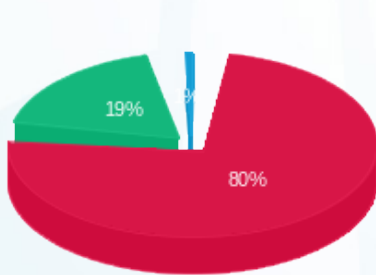

13/11/22 תאריך הפקה:
31/10/22 תאריך קריאה נוכחית:
01/10/22 תאריך קריאה קודמת:

שם דייר: קומה 33 - בית ספר לבגרויות גבע
שם אתר: מגדלי TLV - דרום

לקוח/ה נכבד/ה, אנו מתכבדים להגיש את חישוב צריכת החשמל לתקופה 01/10/22 - 31/10/22:

קומה 33 - בית ספר לבגרויות גבע - 1 - 16224947(0x0)

סוג תעריף	סוג צריכה	קריאה קודמת	קריאה נוכחית	סה"כ צריכה בקוט"ש	מחיר לקוט"ש בא"ג	סה"כ לתשלום
פרטי חשבון עבור תאריכים:						
777	פסגה	01/10/22	31/10/22	365.80	41.21	150.75 ₪
778	גבע	4,174.20	4,281.20	107.00	33.05	35.36 ₪
779	שפל	5,388.00	5,394.00	6.00	26.57	1.59 ₪

סה"כ לדייר:

פסגה	גבע	שפל	סה"כ	שיא ביקוש
365.80	107.00	6.00	478.80	5.71
150.75 ₪	35.36 ₪	1.59 ₪	187.70 ₪	

סה"כ צריכה
סה"כ לתשלום

0.00 ₪	תשלום קבוע	
0.00 ₪	תשלום עבור גודל חיבור בKVA (0x0)	
187.70 ₪	סה"כ לתשלום	לא כולל מע"מ

התפלגות חיוב בש"ח לפי תעו"ז