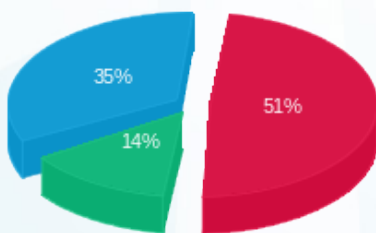

קומה 38 - 2 - (0x0)16224930 - STARKAY

סוג תעריף	סוג צריכה	קריאה קודמת	קריאה נוכחית	סה"כ צריכה בקוט"ש	מחיר לקוט"ש בא"ג	סה"כ לתשלום
פרטי חשבון עבור תאריכים:						
777	פסגה	01/10/22	31/10/22	138.60	41.21	57.12 ₪
778	גבע	1,830.30	1,877.70	47.40	33.05	15.67 ₪
779	שפל	6,719.30	6,866.60	147.30	26.57	39.14 ₪

סה"כ לדייר:

פסגה	גבע	שפל	סה"כ	שיא ביקוש
138.60	47.40	147.30	333.30	1.72
₪ 57.12	₪ 15.67	₪ 39.14	₪ 111.92	

סה"כ צריכה

סה"כ לתשלום

₪ 0.00	תשלום קבוע	
₪ 0.00	תשלום עבור גודל חיבור בKVA (0x0)	
₪ 111.92	סה"כ לתשלום	לא כולל מע"מ

התפלגות חיוב בש"ח לפי תעו"ז

פסגה (₪ 57.12)
 גבע (₪ 15.67)
 שפל (₪ 39.14)

הסטוריית צריכה בקוט"ש