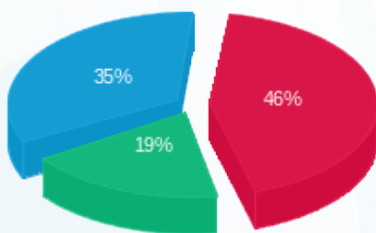

סה"כ לדייר:

שיא ביקוש	סה"כ	שפל	גבע	פסגה
5.44	1,363.50	584.10	259.80	519.60
	562.88 ₪	197.60 ₪	106.67 ₪	258.60 ₪

סה"כ צריכה

סה"כ לתשלום

214.45 ₪	<b>תשלום קבוע</b>	
14.91 ₪	<b>תשלום עבור גודל חיבור בKVA (3x80)</b>	
792.24 ₪	<b>סה"כ לתשלום</b>	<b>לא כולל מע"מ</b>

התפלגות חיוב בש"ח לפי תעו"ז

- פסגה (258.60 ₪) - 35%
- גבע (106.67 ₪) - 19%
- שפל (197.60 ₪) - 46%

הסטוריית צריכה בקוט"ש