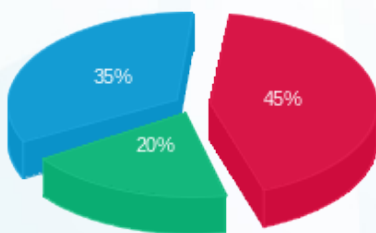

14/11/22 תאריך הפקה:
31/10/22 תאריך קריאה נוכחית:
01/10/22 תאריך קריאה קודמת:

שם דייר: מונאקטיב - מחסן מפסק Q160
שם אתר: מאזדה 2

לקוח/ה נכבד/ה, אנו מתכבדים להגיש את חישוב צריכת החשמל לתקופה 01/10/22 - 31/10/22:

מונאקטיב - מחסן מפסק 2 - 16092215 (3x160) - Q160

סוג תעריף	סוג צריכה	קריאה קודמת	קריאה נוכחית	סה"כ צריכה בקוט"ש	מחיר לקוט"ש בא"ג	סה"כ לתשלום
פרטי חשבון עבור תאריכים:						
777	פסגה	01/10/22	31/10/22	312.08	49.77	155.32 ₪
778	גבע	1,139.50	1,307.38	167.88	41.06	68.93 ₪
779	שפל	3,758.10	4,117.18	359.08	33.83	121.48 ₪

סה"כ לדייר:

פסגה	גבע	שפל	סה"כ	שיא ביקוש
312.08	167.88	359.08	839.03	4.36
155.32 ₪	68.93 ₪	121.48 ₪	345.72 ₪	

סה"כ צריכה
סה"כ לתשלום

0.00 ₪	תשלום קבוע	
29.82 ₪	תשלום עבור גודל חיבור בKVA (3x160)	
375.54 ₪	סה"כ לתשלום	לא כולל מע"מ

התפלגות חיוב בש"ח לפי תעו"ז