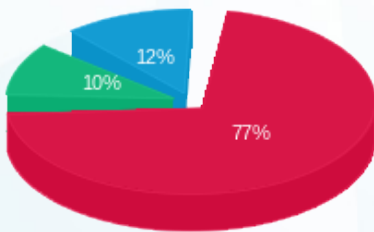

15/11/22 תאריך הפקה:
26/10/22 תאריך קריאה נוכחית:
22/09/22 תאריך קריאה קודמת:

שם דייר: קומה 01 שיא מילניום
שם אתר: סלע בינוי צק פוסט

לקוח/ה נכבד/ה, אנו מתכבדים להגיש את חישוב צריכת החשמל לתקופה 26/10/22 - 22/09/22:

קומה 01 - שיא מילניום - 2 - 19093308(3x40)

סה"כ לתשלום	מחיר לקוט"ש בא"ג	סה"כ צריכה בקוט"ש	קריאה נוכחית	קריאה קודמת	סוג צריכה	סוג תעריף
			26/10/22	22/09/22	פרטי חשבון עבור תאריכים:	
237.30 ₪	49.77	476.80	6,384.85	5,908.05	פסגה	777
31.43 ₪	41.06	76.55	1,090.25	1,013.70	גבע	778
38.09 ₪	33.83	112.60	3,509.85	3,397.25	שפל	779

סה"כ לדייר:

שיא ביקוש	סה"כ	שפל	גבע	פסגה
5.14	665.95	112.60	76.55	476.80
	306.83 ₪	38.09 ₪	31.43 ₪	237.30 ₪

סה"כ צריכה
סה"כ לתשלום

0.00 ₪	תשלום קבוע	
8.42 ₪	תשלום עבור גודל חיבור בKVA (3x40)	
315.24 ₪	סה"כ לתשלום	לא כולל מע"מ

התפלגות חיוב בש"ח לפי תעו"ז