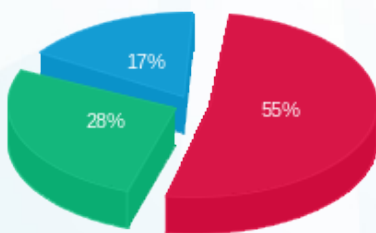

16/11/22 תאריך הפקה:
31/10/22 תאריך קריאה נוכחית:
01/10/22 תאריך קריאה קודמת:

שם דייר: בילבונג
שם אתר: רמות מול זכרון

לקוח/ה נכבד/ה, אנו מתכבדים להגיש את חישוב צריכת החשמל לתקופה 01/10/22 - 31/10/22:

בילבונג - 5 - 81005601 (3x80)

סוג תעריף	סוג צריכה	קריאה קודמת	קריאה נוכחית	סה"כ צריכה בקוט"ש	מחיר לקוט"ש בא"ג	סה"כ לתשלום
פרטי חשבון עבור תאריכים:						
777	פסגה	01/10/22	31/10/22	1,502.22	49.77	747.66 ₪
778	גבע	30,766.37	31,706.57	940.19	41.06	386.04 ₪
779	שפל	50,478.05	51,178.85	700.80	33.83	237.08 ₪

סה"כ לדייר:

פסגה	גבע	שפל	סה"כ	שיא ביקוש
1,502.22	940.19	700.80	3,143.22	12.74
747.66 ₪	386.04 ₪	237.08 ₪	1,370.78 ₪	

סה"כ צריכה
סה"כ לתשלום

214.45 ₪	תשלום קבוע	
14.91 ₪	תשלום עבור גודל חיבור בKVA (3x80)	
1,600.14 ₪	סה"כ לתשלום	לא כולל מע"מ

התפלגות חיוב בש"ח לפי תעו"ז