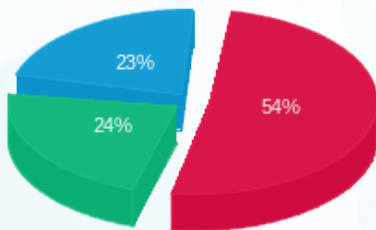

16/11/22 תאריך הפקה:
31/10/22 תאריך קריאה נוכחית:
01/10/22 תאריך קריאה קודמת:

שם דייר: פוטושופ
שם אתר: רמות מול זכרון

לקוח/ה נכבד/ה, אנו מתכבדים להגיש את חישוב צריכת החשמל לתקופה 01/10/22 - 31/10/22:

פוטושופ - 6 - 81004061 (3x40)

סוג תעריף	סוג צריכה	קריאה קודמת	קריאה נוכחית	סה"כ צריכה בקוט"ש	מחיר לקוט"ש בא"ג	סה"כ לתשלום
פרטי חשבון עבור תאריכים:						
777	פסגה	01/10/22	31/10/22	553.98	49.77	275.71 ₪
778	גבע	75,058.07	75,351.08	293.01	41.06	120.31 ₪
779	שפל	68,103.86	68,446.30	342.45	33.83	115.85 ₪

סה"כ לדייר:

פסגה	גבע	שפל	סה"כ	שיא ביקוש
553.98	293.01	342.45	1,189.44	2.89
275.71 ₪	120.31 ₪	115.85 ₪	511.87 ₪	

סה"כ צריכה
סה"כ לתשלום

214.45 ₪	תשלום קבוע	
7.45 ₪	תשלום עבור גודל חיבור בKVA (3x40)	
733.78 ₪	סה"כ לתשלום	לא כולל מע"מ

התפלגות חיוב בש"ח לפי תעו"ז