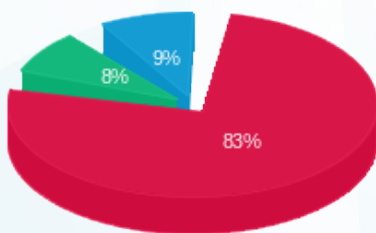

16/11/22 תאריך הפקה:
30/10/22 תאריך קריאה נוכחית:
29/09/22 תאריך קריאה קודמת:

שם דייר: קומה 16 יחי ה - פרסגלובל
שם אתר: ארגמן בני ברק

לקוח/ה נכבד/ה, אנו מתכבדים להגיש את חישוב צריכת החשמל לתקופה 29/09/22 - 30/10/22:

קומה 16 יחי ה - פרסגלובל - 4 - 16193885

סוג תעריף	סוג צריכה	קריאה קודמת	קריאה נוכחית	סה"כ צריכה בקוט"ש	מחיר לקוט"ש בא"ג	סה"כ לתשלום
פרטי חשבון עבור תאריכים:						
777	פסגה	29/09/22	30/10/22	169.76	41.21	777 ₪
778	גבע	615.15	636.28	21.14	33.05	778 ₪
779	שפל	1,186.15	1,215.42	29.26	26.57	779 ₪

סה"כ לדייר:

פסגה	גבע	שפל	סה"כ	שיא ביקוש
169.76	21.14	29.26	220.16	
777 ₪	778 ₪	779 ₪	777 ₪	84.72

סה"כ צריכה
סה"כ לתשלום

30.00 ₪	תשלום קבוע	
0.00 ₪	תשלום עבור גודל חיבור בKVA (0x0)	
114.72 ₪	סה"כ לתשלום	לא כולל מע"מ

התפלגות חיוב בש"ח לפי תעו"ז