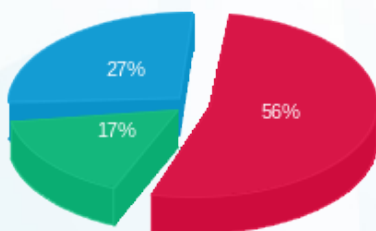

16/11/22 תאריך הפקה:
30/10/22 תאריך קריאה נוכחית:
29/09/22 תאריך קריאה קודמת:

שם דייר: קומה 22 יחי H-סמפר ספרה
שם אתר: ארגמן בני ברק

לקוח/ה נכבד/ה, אנו מתכבדים להגיש את חישוב צריכת החשמל לתקופה 29/09/22 - 30/10/22:

קומה 22 יחי H-סמפר ספרה - 4 - 19051845

סוג תעריף	סוג צריכה	קריאה קודמת	קריאה נוכחית	סה"כ צריכה בקוט"ש	מחיר לקוט"ש בא"ג	סה"כ לתשלום
פרטי חשבון עבור תאריכים:						
777	פסגה	29/09/22	30/10/22	893.75	41.21	368.31 ₪
778	גבע	6,188.15	6,522.30	334.15	33.05	110.44 ₪
779	שפל	18,738.75	19,414.10	675.35	26.57	179.44 ₪

סה"כ לדייר:

פסגה	גבע	שפל	סה"כ	שיא ביקוש
893.75	334.15	675.35	1,903.25	8.83
₪ 368.31	₪ 110.44	₪ 179.44	₪ 658.19	

סה"כ צריכה
סה"כ לתשלום

₪ 30.00	תשלום קבוע	
₪ 0.00	תשלום עבור גודל חיבור בKVA (0x0)	
₪ 688.19	סה"כ לתשלום	לא כולל מע"מ

התפלגות חיוב בש"ח לפי תע"ז