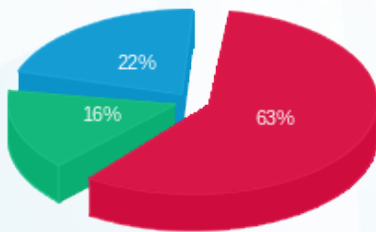

סה"כ לדייר:

פסגה	גבע	שפל	סה"כ	שיא ביקוש
131.88	39.92	67.76	239.56	2.17
₪ 65.64	₪ 16.39	₪ 22.92	₪ 104.95	

סה"כ צריכה

סה"כ לתשלום

105.00 ₪	תשלום קבוע	
7.45 ₪	תשלום עבור גודל חיבור בKVA (3x40)	
217.41 ₪	סה"כ לתשלום	לא כולל מע"מ

התפלגות חיוב בש"ח לפי תעו"ז

פסגה (₪ 65.64) (63%)
 גבע (₪ 16.39) (16%)
 שפל (₪ 22.92) (22%)

הסטוריית צריכה בקוט"ש