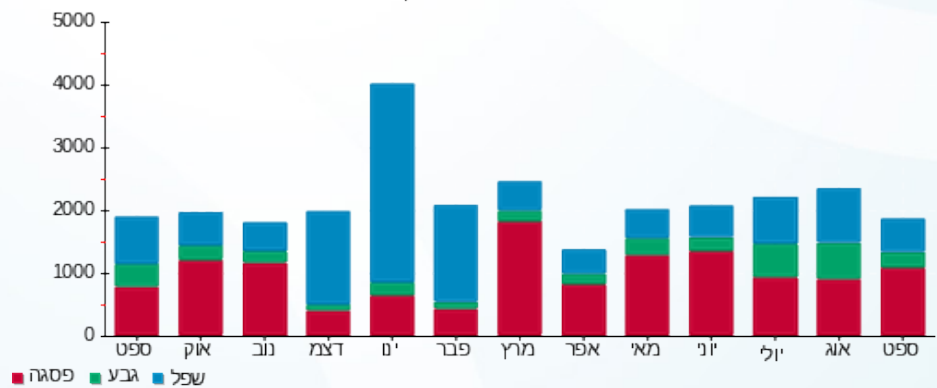

לקוח/ה נכבד/ה, אנו מתכבדים להגיש את חישוב צריכת החשמל לתקופה 01/09/22 - 30/09/22:

קומה 4 - משרד הרווחה - 2 - 19093454(3x250)

סוג תעריף	סוג צריכה	קריאה קודמת	קריאה נוכחית	סה"כ צריכה בקוט"ש	מחיר לקוט"ש בא"ג	סה"כ לתשלום
פרטי חשבון עבור תאריכים:						
777	פסגה	01/09/22	30/09/22	1,054.80	49.77	524.97 ₪
778	גבע	8,893.60	9,136.40	242.80	41.06	99.69 ₪
779	שפל	29,214.40	29,750.40	536.00	33.83	181.33 ₪

סה"כ לדייר:

פסגה	גבע	שפל	סה"כ	שיא ביקוש
1,054.80	242.80	536.00	1,833.60	7.12
524.97 ₪	99.69 ₪	181.33 ₪	806.00 ₪	

סה"כ צריכה

סה"כ לתשלום

214.45 ₪	<b>תשלום קבוע</b>	
45.09 ₪	<b>תשלום עבור גודל חיבור בKVA (3x250)</b>	
1,065.53 ₪	<b>סה"כ לתשלום</b>	<b>לא כולל מע"מ</b>

התפלגות חיוב בש"ח לפי תעו"ז

■ פסגה (524.97 ₪)  
■ גבע (99.69 ₪)  
■ שפל (181.33 ₪)

הסטוריית צריכה בקוט"ש

■ פסגה ■ גבע ■ שפל