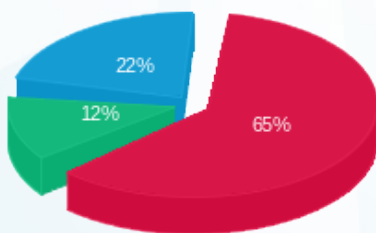

לקוח/ה נכבד/ה, אנו מתכבדים להגיש את חישוב צריכת החשמל לתקופה 01/09/22 - 30/09/22:

קומה 4 - משרד הרווחה - 2 - 19093454(3x250)

סוג תעריף	סוג צריכה	קריאה קודמת	קריאה נוכחית	סה"כ צריכה בקוט"ש	מחיר לקוט"ש בא"ג	סה"כ לתשלום
פרטי חשבון עבור תאריכים:						
777	פסגה	01/09/22	30/09/22	1,054.80	49.77	524.97 ₪
778	גבע	8,893.60	9,136.40	242.80	41.06	99.69 ₪
779	שפל	29,214.40	29,750.40	536.00	33.83	181.33 ₪

סה"כ לדייר:

פסגה	גבע	שפל	סה"כ	שיא ביקוש
1,054.80	242.80	536.00	1,833.60	7.12
524.97 ₪	99.69 ₪	181.33 ₪	806.00 ₪	

סה"כ צריכה

סה"כ לתשלום

214.45 ₪	<b>תשלום קבוע</b>	
45.09 ₪	<b>תשלום עבור גודל חיבור בKVA (3x250)</b>	
1,065.53 ₪	<b>סה"כ לתשלום</b>	<b>לא כולל מע"מ</b>

התפלגות חיוב בש"ח לפי תעו"ז

■ פסגה (524.97 ₪)  
■ גבע (99.69 ₪)  
■ שפל (181.33 ₪)

הסטוריית צריכה בקוט"ש

■ פסגה ■ גבע ■ שפל