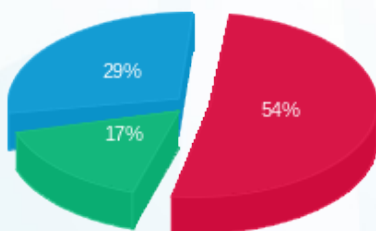

22/11/22 תאריך הפקה:
31/10/22 תאריך קריאה נוכחית:
01/10/22 תאריך קריאה קודמת:

שם דייר: קומה 4 - משרד הרווחה
שם אתר: מיקדן פטרה

לקוח/ה נכבד/ה, אנו מתכבדים להגיש את חישוב צריכת החשמל לתקופה 01/10/22 - 31/10/22:

קומה 4 - משרד הרווחה - 2 - 19093454(3x250)

סוג תעריף	סוג צריכה	קריאה קודמת	קריאה נוכחית	סה"כ צריכה בקוט"ש	מחיר לקוט"ש בא"ג	סה"כ לתשלום
פרטי חשבון עבור תאריכים:						
777	פסגה	01/10/22	31/10/22	766.00	49.77	381.24 ₪
778	גבע	9,136.40	9,420.00	283.60	41.06	116.45 ₪
779	שפל	29,750.40	30,363.60	613.20	33.83	207.45 ₪

סה"כ לדיר:

פסגה	גבע	שפל	סה"כ	שיא ביקוש
766.00	283.60	613.20	1,662.80	7.18
381.24 ₪	116.45 ₪	207.45 ₪	705.13 ₪	

סה"כ צריכה
סה"כ לתשלום

214.45 ₪	תשלום קבוע	
46.59 ₪	תשלום עבור גודל חיבור בKVA (3x250)	
966.17 ₪	סה"כ לתשלום	לא כולל מע"מ

התפלגות חיוב בש"ח לפי תעו"ז