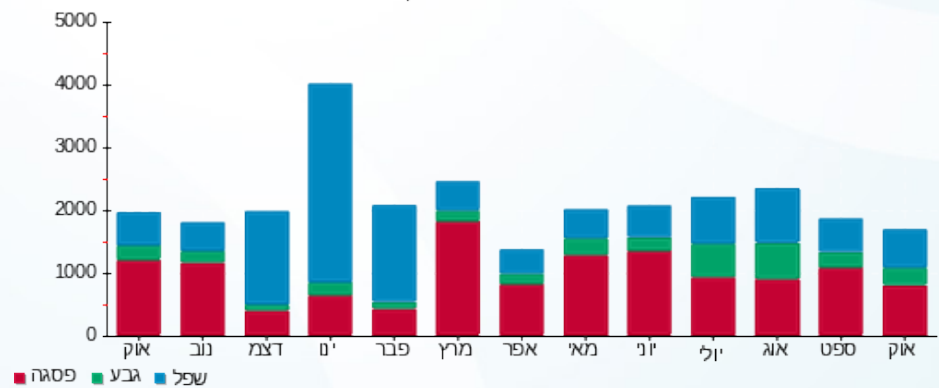

קומה 4 - משרד הרווחה - 2 - 19093454(3x250)

סוג תעריף	סוג צריכה	קריאה קודמת	קריאה נוכחית	סה"כ צריכה בקוט"ש	מחיר לקוט"ש בא"ג	סה"כ לתשלום
פרטי חשבון עבור תאריכים:						
777	פסגה	01/10/22	31/10/22	766.00	49.77	381.24 ₪
778	גבע	9,136.40	9,420.00	283.60	41.06	116.45 ₪
779	שפל	29,750.40	30,363.60	613.20	33.83	207.45 ₪

סה"כ לדיר:

פסגה	גבע	שפל	סה"כ	שיא ביקוש
766.00	283.60	613.20	1,662.80	7.18
381.24 ₪	116.45 ₪	207.45 ₪	705.13 ₪	

סה"כ צריכה  
 סה"כ לתשלום

214.45 ₪	תשלום קבוע	
46.59 ₪	תשלום עבור גודל חיבור בKVA (3x250)	
966.17 ₪	סה"כ לתשלום	לא כולל מע"מ

התפלגות חיוב בש"ח לפי תעו"ז

■ פסגה (₪ 381.24)  
 ■ גבע (₪ 116.45)  
 ■ שפל (₪ 207.45)

הסטוריית צריכה בקוט"ש

■ פסגה ■ גבע ■ שפל