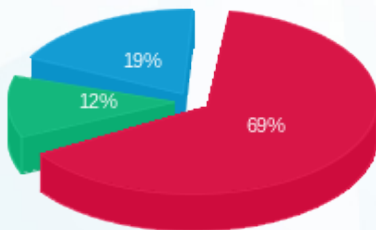

23/11/22 תאריך הפקה:
21/11/22 תאריך קריאה נוכחית:
26/10/22 תאריך קריאה קודמת:

שם דייר: קומת קרקע
שם אתר: רמת החייל SP

לקוח/ה נכבד/ה, אנו מתכבדים להגיש את חישוב צריכת החשמל לתקופה 26/10/22 - 21/11/22:

קומת קרקע - 2 - 18170565 (3x160)

סוג תעריף	סוג צריכה	קריאה קודמת	קריאה נוכחית	סה"כ צריכה בקוט"ש	מחיר לקוט"ש בא"ג	סה"כ לתשלום
		26/10/22	21/11/22			
777	פסגה	43,933.60	45,703.60	1,770.00	49.77	880.93 ₪
778	גבע	15,529.20	15,897.20	368.00	41.06	151.10 ₪
779	שפל	34,364.00	35,081.60	717.60	33.83	242.76 ₪

סה"כ לדייר:

פסגה	גבע	שפל	סה"כ	שיא ביקוש
1,770.00	368.00	717.60	2,855.60	20.38
880.93 ₪	151.10 ₪	242.76 ₪	1,274.79 ₪	

סה"כ צריכה
סה"כ לתשלום

214.45 ₪	תשלום קבוע	
25.97 ₪	תשלום עבור גודל חיבור בKVA (3x160)	
1,515.21 ₪	סה"כ לתשלום	לא כולל מע"מ

התפלגות חיוב בש"ח לפי תעו"ז