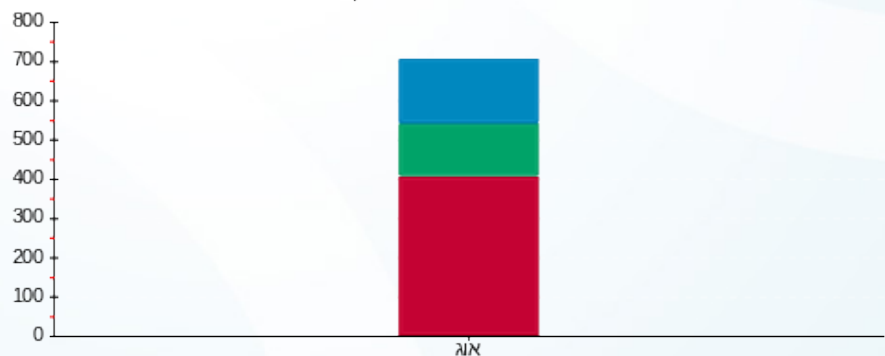

הסטוריית צריכה בקוט"ש