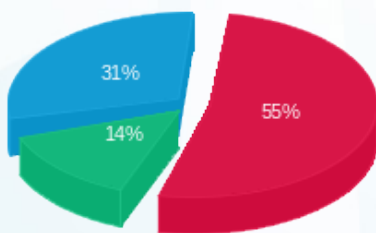

24/11/22 תאריך הפקדה:
14/09/22 תאריך קריאה נוכחית:
01/09/22 תאריך קריאה קודמת:

שם דייר: גלריה אסיה כץ
שם אתר: העיר העתיקה קיסריה

לקוח/ה נכבד/ה, אנו מתכבדים להגיש את חישוב צריכת החשמל לתקופה 01/09/22 - 14/09/22:

גלריה אסיה כץ - 1 - 70058461 (0x0)

סה"כ לתשלום	מחיר לקוט"ש בא"ג	סה"כ צריכה בקוט"ש	קריאה נוכחית	קריאה קודמת	סוג צריכה	סוג תעריף
			14/09/22	01/09/22		פרטי חשבון עבור תאריכים:
₪ -109.76	49.77	-220.54	11,621.62	11,842.16	פסגה	777
₪ -28.29	41.06	-68.89	6,045.62	6,114.51	גבע	778
₪ -60.80	33.83	-179.73	12,114.06	12,293.78	שפל	779

סה"כ לדייר:

שיא ביקוש	סה"כ	שפל	גבע	פסגה
	-469.16	-179.73	-68.89	-220.54
	₪ -198.85	₪ -60.80	₪ -28.29	₪ -109.76

סה"כ צריכה
סה"כ לתשלום

₪ 214.45	תשלום קבוע	
₪ 0.00	תשלום עבור גודל חיבור בKVA (0x0)	
₪ 15.60	סה"כ לתשלום	לא כולל מע"מ

התפלגות חיוב בש"ח לפי תע"ז