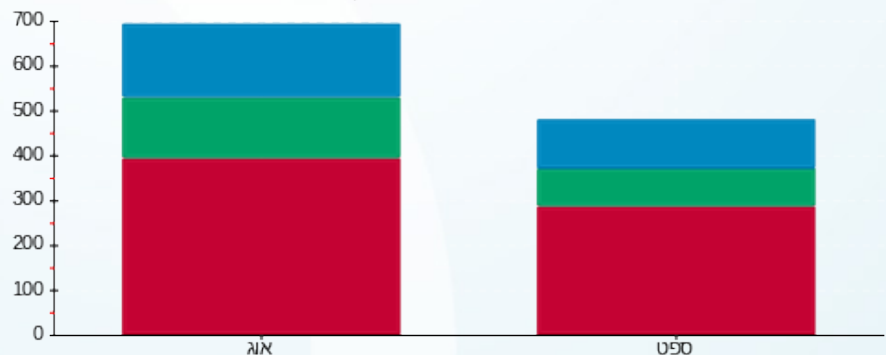

גלריה אסיה כץ - 1 - 70058461(0x0)

סה"כ לתשלום	מחיר לקוט"ש בא"ג	סה"כ צריכה בקוט"ש	קריאה נוכחית	קריאה קודמת	סוג צריכה	סוג תעריף
			31/08/22	15/08/22	פרטי חשבון עבור תאריכים:	
₪ 438.87	113.01	388.35	11,830.35	11,442.01	פסגה	777
₪ 68.93	50.82	135.64	6,114.51	5,978.87	גבע	778
₪ 57.21	34.80	164.40	12,293.72	12,129.31	שפל	779
			14/09/22	01/09/22	פרטי חשבון עבור תאריכים:	
₪ 139.91	49.77	281.12	12,111.47	11,830.35	פסגה	777
₪ 35.00	41.06	85.23	6,199.74	6,114.51	גבע	778
₪ 36.93	33.83	109.15	12,402.87	12,293.72	שפל	779

סה"כ לדייר:

שיא ביקוש	סה"כ	שפל	גבע	פסגה	סה"כ צריכה
	1,163.89	273.56	220.87	669.46	סה"כ לתשלום
	₪ 776.85	₪ 94.14	₪ 103.93	₪ 578.78	

₪ 214.45	<b>תשלום קבוע</b>	
₪ 0.00	<b>תשלום עבור גודל חיבור בKVA (0x0)</b>	
₪ 991.30	<b>סה"כ לתשלום</b>	<b>לא כולל מע"מ</b>

התפלגות חיוב בש"ח לפי תעו"ז

■ פסגה (₪ 578.78)  
 ■ גבע (₪ 103.93)  
 ■ שפל (₪ 94.14)

הסטוריית צריכה בקוט"ש

■ פסגה ■ גבע ■ שפל