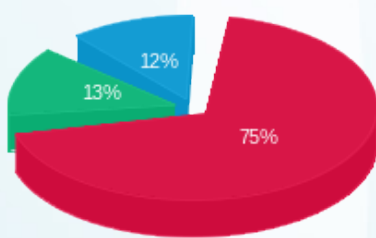

25/11/22 תאריך הפקה:
14/09/22 תאריך קריאה נוכחית:
15/08/22 תאריך קריאה קודמת:

שם דייר: גלריה אסיה כץ
שם אתר: העיר העתיקה קיסריה

לקוח/ה נכבד/ה, אנו מתכבדים להגיש את חישוב צריכת החשמל לתקופה 15/08/22 - 14/09/22:

גלריה אסיה כץ - 1 - 70058461(0x0)

סה"כ לתשלום	מחיר לקוט"ש בא"ג	סה"כ צריכה בקוט"ש	קריאה נוכחית	קריאה קודמת	סוג צריכה	סוג תעריף
			31/08/22	15/08/22	פרטי חשבון עבור תאריכים:	
₪ 438.87	113.01	388.35	11,830.35	11,442.01	פסגה	777
₪ 68.93	50.82	135.64	6,114.51	5,978.87	גבע	778
₪ 57.21	34.80	164.40	12,293.72	12,129.31	שפל	779
			14/09/22	01/09/22	פרטי חשבון עבור תאריכים:	
₪ 139.91	49.77	281.12	12,111.47	11,830.35	פסגה	777
₪ 35.00	41.06	85.23	6,199.74	6,114.51	גבע	778
₪ 36.93	33.83	109.15	12,402.87	12,293.72	שפל	779

סה"כ לדייר:

שיא ביקוש	סה"כ	שפל	גבע	פסגה	סה"כ צריכה
	1,163.89	273.56	220.87	669.46	סה"כ לתשלום
	₪ 776.85	₪ 94.14	₪ 103.93	₪ 578.78	

₪ 214.45	תשלום קבוע	
₪ 0.00	תשלום עבור גודל חיבור בKVA (0x0)	
₪ 991.30	סה"כ לתשלום	לא כולל מע"מ

התפלגות חיוב בש"ח לפי תעו"ז