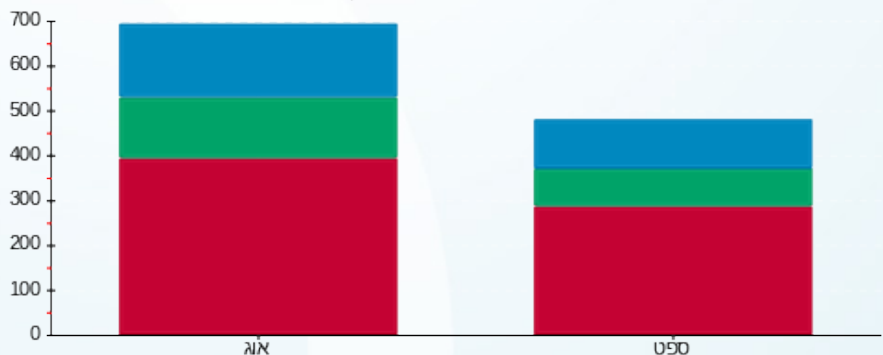

גלריה אסיה כץ - 1 - 70058461(0x0)

סה"כ לתשלום	מחיר לקוט"ש בא"ג	סה"כ צריכה בקוט"ש	קריאה נוכחית	קריאה קודמת	סוג צריכה	סוג תעריף
			31/08/22	15/08/22	פרטי חשבון עבור תאריכים:	
₪ 438.87	113.01	388.35	11,830.35	11,442.01	פסגה	777
₪ 68.93	50.82	135.64	6,114.51	5,978.87	גבע	778
₪ 57.21	34.80	164.40	12,293.72	12,129.31	שפל	779
			14/09/22	01/09/22	פרטי חשבון עבור תאריכים:	
₪ 139.91	49.77	281.12	12,111.47	11,830.35	פסגה	777
₪ 35.00	41.06	85.23	6,199.74	6,114.51	גבע	778
₪ 36.93	33.83	109.15	12,402.87	12,293.72	שפל	779

סה"כ לדייר:

שיא ביקוש	סה"כ	שפל	גבע	פסגה
	1,163.89	273.56	220.87	669.46
	₪ 776.85	₪ 94.14	₪ 103.93	₪ 578.78

סה"כ צריכה
סה"כ לתשלום

₪ 214.45	תשלום קבוע	
₪ 0.00	תשלום עבור גודל חיבור בKVA (0x0)	
₪ 991.30	סה"כ לתשלום	לא כולל מע"מ

התפלגות חיוב בש"ח לפי תעו"ז

פסגה (₪ 578.78)
גבע (₪ 103.93)
שפל (₪ 94.14)

הסטוריית צריכה בקוט"ש

פסגה גבע שפל