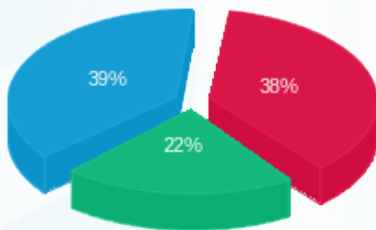

פלאפון 1 - 1 - 19093478 (3x100)

סה"כ לתשלום	מחיר לקוט"ש בא"ג	סה"כ צריכה בקוט"ש	קריאה נוכחית	קריאה קודמת	סוג צריכה	סוג תעריף
			31/10/22	01/10/22	פרטי חשבון עבור תאריכים:	
₪ 665.13	49.77	1,336.40	39,648.50	38,312.10	פסגה	777
₪ 375.33	41.06	914.10	21,246.40	20,332.30	גבע	778
₪ 639.49	33.83	1,890.30	61,464.60	59,574.30	שפל	779

סה"כ לדירה:

שיא ביקוש	סה"כ	שפל	גבע	פסגה	סה"כ צריכה
7.03	10,634.90	4,971.20	2,348.20	3,315.50	סה"כ לתשלום
	₪ 4,296.05	₪ 1,681.76	₪ 964.17	₪ 1,650.12	

₪ 214.45	תשלום קבוע	
₪ 55.22	תשלום עבור גודל חיבור בKVA (3x313)	
₪ 4,565.73	סה"כ	
₪ 776.17	מע"מ 17.00%	
₪ 5,341.90	סה"כ לתשלום	כולל מע"מ

התפלגות חיוב בש"ח לפי תעו"ז