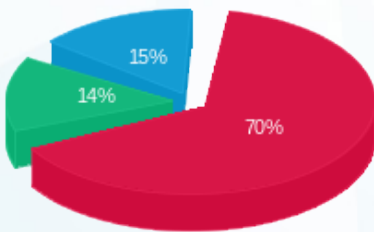

29/11/22 תאריך הפקה:
24/11/22 תאריך קריאה נוכחית:
29/10/22 תאריך קריאה קודמת:

שם דייר: פיצוחי מזרחי
שם אתר: מרכז רימונים

לקוח/ה נכבד/ה, אנו מתכבדים להגיש את חישוב צריכת החשמל לתקופה 29/10/22 - 24/11/22:

פיצוחי מזרחי - 1 - 81020835 (3x80)

סוג תעריף	סוג צריכה	קריאה קודמת	קריאה נוכחית	סה"כ צריכה בקוט"ש	מחיר לקוט"ש בא"ג	סה"כ לתשלום
פרטי חשבון עבור תאריכים:						
777	פסגה	29/10/22	24/11/22	1,647.35	49.77	819.89 ₪
778	גבע	89,321.44	89,733.54	412.10	41.06	169.21 ₪
779	שפל	145,698.20	146,227.80	529.60	33.83	179.16 ₪

סה"כ לדייר:

פסגה	גבע	שפל	סה"כ	שיא ביקוש
1,647.35	412.10	529.60	2,589.05	5.56
819.89 ₪	169.21 ₪	179.16 ₪	1,168.26 ₪	

סה"כ צריכה
סה"כ לתשלום

214.45 ₪	תשלום קבוע	
12.98 ₪	תשלום עבור גודל חיבור בKVA (3x80)	
1,395.69 ₪	סה"כ לתשלום	לא כולל מע"מ

התפלגות חיוב בש"ח לפי תע"ז