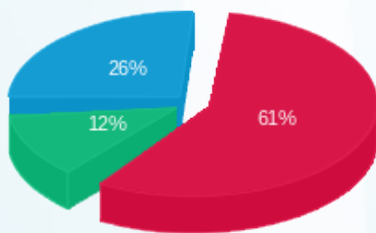

01/12/22 תאריך הפקדה:
30/11/22 תאריך קריאה נוכחית:
01/11/22 תאריך קריאה קודמת:

שם דייר: הפינה המתוקה של רום
שם אתר: טיטניום פולג

לקוח/ה נכבד/ה, אנו מתכבדים להגיש את חישוב צריכת החשמל לתקופה 01/11/22 - 30/11/22:

הפינה המתוקה של רום - 4 - 19051905(3x80)

סוג תעריף	סוג צריכה	קריאה קודמת	קריאה נוכחית	סה"כ צריכה בקוט"ש	מחיר לקוט"ש בא"ג	סה"כ לתשלום
פרטי חשבון עבור תאריכים:						
777	פסגה	01/11/22	30/11/22	2,947.10	49.77	1,466.77 ₪
778	גבע	28,024.60	28,735.90	711.30	41.06	292.06 ₪
779	שפל	84,496.50	86,365.10	1,868.60	33.83	632.15 ₪

סה"כ לדייר:

פסגה	גבע	שפל	סה"כ	שיא ביקוש
2,947.10	711.30	1,868.60	5,527.00	27.35
1,466.77 ₪	292.06 ₪	632.15 ₪	2,390.98 ₪	

סה"כ צריכה
סה"כ לתשלום

195.61 ₪	תשלום קבוע תשלום עבור גודל חיבור בKVA (3x80) סה"כ מע"מ 17.00%	סה"כ לתשלום
14.43 ₪		
2,601.02 ₪		
442.17 ₪		
3,043.19 ₪		

התפלגות חיוב בש"ח לפי תעו"ז