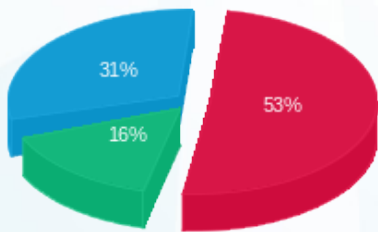

01/12/22 תאריך הפקה:
30/11/22 תאריך קריאה נוכחית:
01/11/22 תאריך קריאה קודמת:

שם דייר: חדרי קירור B.B.B
שם אתר: עין שמר

לקוח/ה נכבד/ה, אנו מתכבדים להגיש את חישוב צריכת החשמל לתקופה 01/11/22 - 30/11/22:

חדרי קירור 14 - (3x40)15113421 - B.B.B

סוג תעריף	סוג צריכה	קריאה קודמת	קריאה נוכחית	סה"כ צריכה בקוט"ש	מחיר לקוט"ש בא"ג	סה"כ לתשלום
פרטי חשבון עבור תאריכים:						
777	פסגה	01/11/22	30/11/22	1,109.05	49.77	551.97 ₪
778	גבע	6,151.90	6,550.80	398.90	41.06	163.79 ₪
779	שפל	16,956.65	17,914.00	957.35	33.83	323.87 ₪

סה"כ לדייר:

פסגה	גבע	שפל	סה"כ	שיא ביקוש
1,109.05	398.90	957.35	2,465.30	9.32
551.97 ₪	163.79 ₪	323.87 ₪	1,039.63 ₪	

סה"כ צריכה
סה"כ לתשלום

214.45 ₪	תשלום קבוע	
7.21 ₪	תשלום עבור גודל חיבור בKVA (3x40)	
1,261.30 ₪	סה"כ לתשלום	לא כולל מע"מ

התפלגות חיוב בש"ח לפי תע"ז