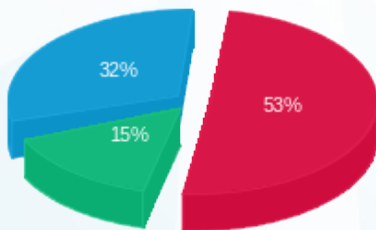

01/12/22 תאריך הפקה:
30/11/22 תאריך קריאה נוכחית:
01/11/22 תאריך קריאה קודמת:

שם דייר: מחסן B.B.B
שם אתר: עין שמר

לקוח/ה נכבד/ה, אנו מתכבדים להגיש את חישוב צריכת החשמל לתקופה 01/11/22 - 30/11/22:

מחסן 5 - (3x25)15113422 - B.B.B

סוג תעריף	סוג צריכה	קריאה קודמת	קריאה נוכחית	סה"כ צריכה בקוט"ש	מחיר לקוט"ש בא"ג	סה"כ לתשלום
פרטי חשבון עבור תאריכים:						
777	פסגה	01/11/22	30/11/22	644.00	49.77	320.52 ₪
778	גבע	4,013.90	4,241.90	228.00	41.06	93.62 ₪
779	שפל	11,008.40	11,575.30	566.90	33.83	191.78 ₪

סה"כ לדיר:

פסגה	גבע	שפל	סה"כ	שיא ביקוש
644.00	228.00	566.90	1,438.90	5.11
₪ 320.52	₪ 93.62	₪ 191.78	₪ 605.92	

סה"כ צריכה
סה"כ לתשלום

214.45 ₪	תשלום קבוע	
4.51 ₪	תשלום עבור גודל חיבור בKVA (3x25)	
824.88 ₪	סה"כ לתשלום	לא כולל מע"מ

התפלגות חיוב בש"ח לפי תעו"ז