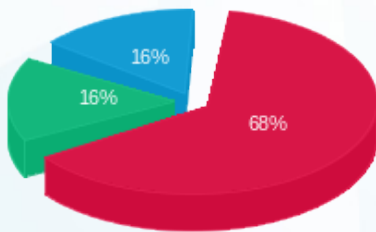

01/12/22 תאריך הפקה:
30/11/22 תאריך קריאה נוכחית:
01/11/22 תאריך קריאה קודמת:

שם דייר: מס' 016 עולם צמחי המרפא
שם אתר: מתחם שביר

לקוח/ה נכבד/ה, אנו מתכבדים להגיש את חישוב צריכת החשמל לתקופה 01/11/22 - 30/11/22:

עולם צמחי המרפא - 12 - 13080896(3x25)

סוג תעריף	סוג צריכה	קריאה קודמת	קריאה נוכחית	סה"כ צריכה בקוט"ש	מחיר לקוט"ש בא"ג	סה"כ לתשלום
פרטי חשבון עבור תאריכים:						
777	פסגה	01/11/22	30/11/22	1,128.50	49.77	561.65 ₪
778	גבע	22,763.10	23,086.70	323.60	41.06	132.87 ₪
779	שפל	33,058.40	33,436.25	377.85	33.83	127.83 ₪

סה"כ לדייר:

פסגה	גבע	שפל	סה"כ	שיא ביקוש
1,128.50	323.60	377.85	1,829.95	8.46
561.65 ₪	132.87 ₪	127.83 ₪	822.35 ₪	

סה"כ צריכה
סה"כ לתשלום

214.45 ₪	תשלום קבוע	
4.51 ₪	תשלום עבור גודל חיבור בKVA (3x25)	
1,041.31 ₪	סה"כ לתשלום	לא כולל מע"מ

התפלגות חיוב בש"ח לפי תעו"ז