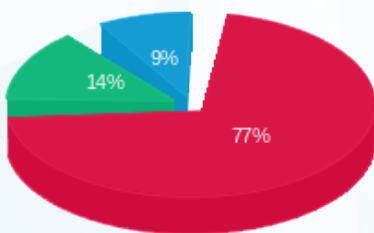

01/12/22 תאריך הפקה:
30/11/22 תאריך קריאה נוכחית:
01/11/22 תאריך קריאה קודמת:

שם דייר: צומת ספרים
שם אתר: עין שמר

לקוח/ה נכבד/ה, אנו מתכבדים להגיש את חישוב צריכת החשמל לתקופה 01/11/22 - 30/11/22:

צומת ספרים - 7 - 15129235 (3x80)

סה"כ לתשלום	מחיר לקוט"ש בא"ג	סה"כ צריכה בקוט"ש	קריאה נוכחית	קריאה קודמת	סוג צריכה	סוג תעריף
			30/11/22	01/11/22		פרטי חשבון עבור תאריכים:
₪ 456.61	49.77	917.44	66,432.96	65,515.52	פסגה	777
₪ 81.27	41.06	197.92	22,872.16	22,674.24	גבע	778
₪ 53.42	33.83	157.92	28,271.20	28,113.28	שפל	779

סה"כ לדיר:

שיא ביקוש	סה"כ	שפל	גבע	פסגה
7.65	1,273.28	157.92	197.92	917.44
	₪ 591.30	₪ 53.42	₪ 81.27	₪ 456.61

סה"כ צריכה
סה"כ לתשלום

₪ 214.45	תשלום קבוע	
₪ 14.43	תשלום עבור גודל חיבור בKVA (3x80)	
₪ 820.18	סה"כ לתשלום	לא כולל מע"מ

התפלגות חיוב בש"ח לפי תעו"ז