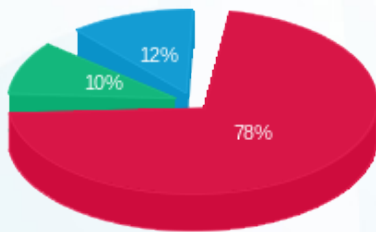

01/12/22 תאריך הפקה:
30/11/22 תאריך קריאה נוכחית:
01/11/22 תאריך קריאה קודמת:

שם דייר: סלע מדיקל
שם אתר: גיסין

לקוח/ה נכבד/ה, אנו מתכבדים להגיש את חישוב צריכת החשמל לתקופה 01/11/22 - 30/11/22:

סלע מדיקל - 1 - 17313495 (3x250)

סוג תעריף	סוג צריכה	קריאה קודמת	קריאה נוכחית	סה"כ צריכה בקוט"ש	מחיר לקוט"ש בא"ג	סה"כ לתשלום
פרטי חשבון עבור תאריכים:						
777	פסגה	01/11/22	30/11/22	838.20	49.77	417.17 ₪
778	גבע	5,376.30	5,511.50	135.20	41.06	55.51 ₪
779	שפל	11,070.20	11,263.30	193.10	33.83	65.33 ₪

סה"כ לדיר:

פסגה	גבע	שפל	סה"כ	שיא ביקוש
838.20	135.20	193.10	1,166.50	23.82
417.17 ₪	55.51 ₪	65.33 ₪	538.01 ₪	

סה"כ צריכה
סה"כ לתשלום

214.45 ₪	תשלום קבוע	
45.09 ₪	תשלום עבור גודל חיבור בKVA (3x250)	
797.55 ₪	סה"כ לתשלום	לא כולל מע"מ

התפלגות חיוב בש"ח לפי תעו"ז