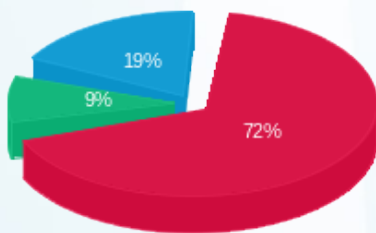

01/12/22 תאריך הפקה:
30/11/22 תאריך קריאה נוכחית:
01/11/22 תאריך קריאה קודמת:

שם דייר: סקאל
שם אתר: יוסי לוי 23

לקוח/ה נכבד/ה, אנו מתכבדים להגיש את חישוב צריכת החשמל לתקופה 01/11/22 - 30/11/22:

סקאל - 3 - 19093392(3x50)

סה"כ לתשלום	מחיר לקוט"ש בא"ג	סה"כ צריכה בקוט"ש	קריאה נוכחית	קריאה קודמת	סוג צריכה	סוג תעריף
			30/11/22	01/11/22	פרטי חשבון עבור תאריכים:	
₪ 465.87	49.77	936.05	6,586.80	5,650.75	פסגה	777
₪ 57.34	41.06	139.65	2,355.80	2,216.15	גבע	778
₪ 120.50	33.83	356.20	2,624.30	2,268.10	שפל	779

סה"כ לדייר:

שיא ביקוש	סה"כ	שפל	גבע	פסגה
9.50	1,431.90	356.20	139.65	936.05
	₪ 643.71	₪ 120.50	₪ 57.34	₪ 465.87

סה"כ צריכה
סה"כ לתשלום

₪ 50.00	תשלום קבוע	
₪ 9.02	תשלום עבור גודל חיבור בKVA (3x50)	
₪ 702.73	סה"כ	
₪ 119.46	מע"מ 17.00%	
₪ 822.20	סה"כ לתשלום	כולל מע"מ

התפלגות חיוב בש"ח לפי תעו"ז