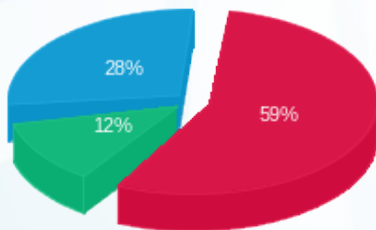

01/12/22 תאריך הפקה:
30/11/22 תאריך קריאה נוכחית:
01/11/22 תאריך קריאה קודמת:

שם דייר: עולם האקווריום
שם אתר: אשלד כנות

לקוח/ה נכבד/ה, אנו מתכבדים להגיש את חישוב צריכת החשמל לתקופה 01/11/22 - 30/11/22:

עולם האקווריום - 2 - 19093227(0x0)

סוג תעריף	סוג צריכה	קריאה קודמת	קריאה נוכחית	סה"כ צריכה בקוט"ש	מחיר לקוט"ש בא"ג	סה"כ לתשלום
פרטי חשבון עבור תאריכים:		01/11/22	30/11/22			
517		37,781.50	38,923.00	1,141.50	51.73	590.50 ₪

סה"כ לדייר:

שיא ביקוש	סה"כ
9.08	1,141.50
	590.50 ₪

21.31 ₪	תשלום קבוע	
0.00 ₪	תשלום עבור גודל חיבור בKVA (0x0)	
611.81 ₪	סה"כ לתשלום	לא כולל מע"מ

התפלגות חיוב בש"ח לפי תעו"ז