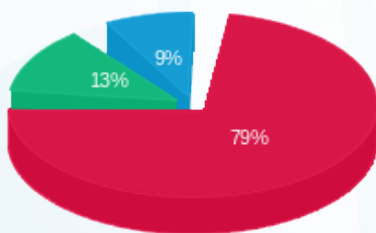

01/12/22 תאריך הפקה:
30/11/22 תאריך קריאה נוכחית:
01/11/22 תאריך קריאה קודמת:

שם דייר: פוד אפיל
שם אתר: קניון הכיכר

לקוח/ה נכבד/ה, אנו מתכבדים להגיש את חישוב צריכת החשמל לתקופה 01/11/22 - 30/11/22:

פוד אפיל - 7 - 18235145 (3x50)

סוג תעריף	סוג צריכה	קריאה קודמת	קריאה נוכחית	סה"כ צריכה בקוט"ש	מחיר לקוט"ש בא"ג	סה"כ לתשלום
פרטי חשבון עבור תאריכים:						
777	פסגה	01/11/22	30/11/22	1,382.95	49.77	688.29 ₪
778	גבע	4,008.75	4,278.25	269.50	41.06	110.66 ₪
779	שפל	2,892.60	3,113.40	220.80	33.83	74.70 ₪

סה"כ לדייר:

פסגה	גבע	שפל	סה"כ	שיא ביקוש
1,382.95	269.50	220.80	1,873.25	7.52
₪ 688.29	₪ 110.66	₪ 74.70	₪ 873.65	

סה"כ צריכה
סה"כ לתשלום

214.45 ₪	תשלום קבוע	
9.02 ₪	תשלום עבור גודל חיבור בKVA (3x50)	
1,097.11 ₪	סה"כ לתשלום	לא כולל מע"מ

התפלגות חיוב בש"ח לפי תעו"ז