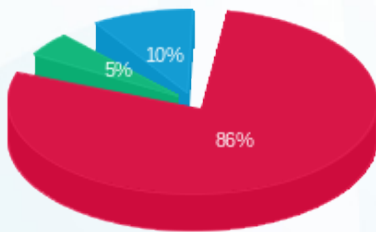

01/12/22 תאריך הפקה:
30/11/22 תאריך קריאה נוכחית:
01/11/22 תאריך קריאה קודמת:

שם דייר: ONE
שם אתר: גסין

לקוח/ה נכבד/ה, אנו מתכבדים להגיש את חישוב צריכת החשמל לתקופה 01/11/22 - 30/11/22:

ONE - (3x250)17312941 - 1

סוג תעריף	סוג צריכה	קריאה קודמת	קריאה נוכחית	סה"כ צריכה בקוט"ש	מחיר לקוט"ש בא"ג	סה"כ לתשלום
פרטי חשבון עבור תאריכים:						
777	פסגה	01/11/22	30/11/22	2,623.50	49.77	1,305.72 ₪
778	גבע	14,992.30	15,164.20	171.90	41.06	70.58 ₪
779	שפל	41,258.10	41,696.90	438.80	33.83	148.45 ₪

סה"כ לדייר:

פסגה	גבע	שפל	סה"כ	שיא ביקוש
2,623.50	171.90	438.80	3,234.20	50.16
1,305.72 ₪	70.58 ₪	148.45 ₪	1,524.74 ₪	

סה"כ צריכה
סה"כ לתשלום

214.45 ₪	תשלום קבוע	
45.09 ₪	תשלום עבור גודל חיבור בKVA (3x250)	
1,784.28 ₪	סה"כ לתשלום	לא כולל מע"מ

התפלגות חיוב בש"ח לפי תע"ז