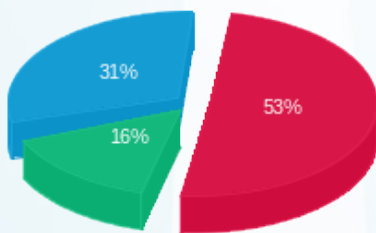

סה"כ לדייר:

פסגה	גבע	שפל	סה"כ	שיא ביקוש
304.40	108.10	265.90	678.40	4.60
151.50 ₪	44.39 ₪	89.95 ₪	285.84 ₪	

סה"כ צריכה

סה"כ לתשלום

21.31 ₪	<b>תשלום קבוע</b> <b>תשלום עבור גודל חיבור בKVA (3x100)</b> <b>סה"כ</b> <b>מע"מ 17.00%</b>	<b>סלול מע"מ</b>
18.03 ₪		
325.18 ₪		
55.28 ₪		
380.47 ₪	<b>סה"כ לתשלום</b>	

התפלגות חיוב בש"ח לפי תעו"ז

פסגה (151.50 ₪) 31%  
 גבע (44.39 ₪) 16%  
 שפל (89.95 ₪) 53%

הסטוריית צריכה בקוט"ש