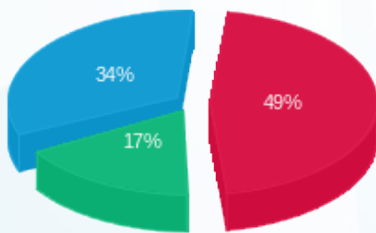

02/12/22 תאריך הפקה:
30/11/22 תאריך קריאה נוכחית:
01/11/22 תאריך קריאה קודמת:

שם דייר: בניין 1 קניון רמלוד מחסן קטן
שם אתר: קניון רמלוד בניין 1

לקוח/ה נכבד/ה, אנו מתכבדים להגיש את חישוב צריכת החשמל לתקופה 01/11/22 - 30/11/22:

בניין 1 קניון רמלוד מחסן קטן - 4 - 19092939

סוג תעריף	סוג צריכה	קריאה קודמת	קריאה נוכחית	סה"כ צריכה בקוט"ש	מחיר לקוט"ש בא"ג	סה"כ לתשלום
פרטי חשבון עבור תאריכים:						
777	פסגה	01/11/22	30/11/22	88.30	49.77	43.95 ₪
778	גבע	443.70	481.30	37.60	41.06	15.44 ₪
779	שפל	982.90	1,073.20	90.30	33.83	30.55 ₪

סה"כ לדייר:

פסגה	גבע	שפל	סה"כ	שיא ביקוש
88.30	37.60	90.30	216.20	0.99
₪ 43.95	₪ 15.44	₪ 30.55	₪ 89.93	

סה"כ צריכה
סה"כ לתשלום

תשלום קבוע	סה"כ	מע"מ 17.00%	כולל מע"מ
₪ 21.31	₪ 111.24	₪ 18.91	₪ 130.16
	סה"כ לתשלום		

התפלגות חיוב בש"ח לפי תעו"ז