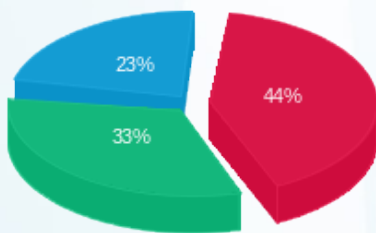

02/12/22 תאריך הפקה:
30/11/22 תאריך קריאה נוכחית:
01/11/22 תאריך קריאה קודמת:

שם דייר: בניין 1 שלט שופרסל
שם אתר: קניון רמלוד בניין 1

לקוח/ה נכבד/ה, אנו מתכבדים להגיש את חישוב צריכת החשמל לתקופה 01/11/22 - 30/11/22:

בניין 1 שלט שופרסל - 1 - 19092943(3x16)

סוג תעריף	סוג צריכה	קריאה קודמת	קריאה נוכחית	סה"כ צריכה בקוט"ש	מחיר לקוט"ש בא"ג	סה"כ לתשלום
פרטי חשבון עבור תאריכים:						
777	פסגה	01/11/22	30/11/22	126.65	49.77	63.03 ₪
778	גבע	2,108.10	2,483.10	117.00	41.06	48.04 ₪
779	שפל	5,041.40	5,140.10	98.70	33.83	33.39 ₪

סה"כ לדייר:

פסגה	גבע	שפל	סה"כ	שיא ביקוש
126.65	117.00	98.70	342.35	1.57
₪ 63.03	₪ 48.04	₪ 33.39	₪ 144.46	

סה"כ צריכה
סה"כ לתשלום

214.45 ₪	תשלום קבוע	
2.89 ₪	תשלום עבור גודל חיבור בKVA (3x16)	
361.80 ₪	סה"כ	
61.51 ₪	מע"מ 17.00%	
423.31 ₪	סה"כ לתשלום	כולל מע"מ

התפלגות חיוב בש"ח לפי תעו"ז