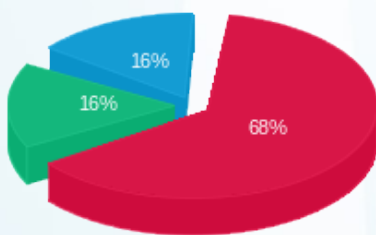

02/12/22 תאריך הפקה:
30/11/22 תאריך קריאה נוכחית:
01/11/22 תאריך קריאה קודמת:

שם דייר: בניין 1 שלך לחמך - קפה קפה
שם אתר: קניון רמלוד בניין 1

לקוח/ה נכבד/ה, אנו מתכבדים להגיש את חישוב צריכת החשמל לתקופה 01/11/22 - 30/11/22:

בניין 1 שלך לחמך - קפה קפה - 2 - 19092941 (3x160)

סוג תעריף	סוג צריכה	קריאה קודמת	קריאה נוכחית	סה"כ צריכה בקוט"ש	מחיר לקוט"ש בא"ג	סה"כ לתשלום
פרטי חשבון עבור תאריכים:						
		01/11/22	30/11/22			
777	פסגה	125,456.40	130,814.00	5,357.60	49.77	2,666.48 ₪
778	גבע	60,450.40	62,025.00	1,574.60	41.06	646.53 ₪
779	שפל	98,360.80	100,190.60	1,829.80	33.83	619.02 ₪

סה"כ לדייר:

פסגה	גבע	שפל	סה"כ	שיא ביקוש
5,357.60	1,574.60	1,829.80	8,762.00	33.00
2,666.48 ₪	646.53 ₪	619.02 ₪	3,932.03 ₪	

סה"כ צריכה
סה"כ לתשלום

214.45 ₪	תשלום קבוע	
28.86 ₪	תשלום עבור גודל חיבור בKVA (3x160)	
4,175.33 ₪	סה"כ	
709.81 ₪	מע"מ 17.00%	
4,885.14 ₪	סה"כ לתשלום	כולל מע"מ

התפלגות חיוב בש"ח לפי תעו"ז