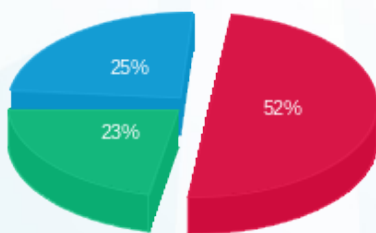

לקוח/ה נכבד/ה, אנו מתכבדים להגיש את חישוב צריכת החשמל לתקופה 01/11/22 - 30/11/22:

קארטינג - 6 - 13080916 (0x0)

סה"כ לתשלום	מחיר לקוט"ש בא"ג	סה"כ צריכה בקוט"ש	קריאה נוכחית	קריאה קודמת	סוג צריכה	סוג תעריף
			30/11/22	01/11/22		פרטי חשבון עבור תאריכים:
169.96 ₪	49.77	341.50	4,915.00	4,573.50	פסגה	777
73.42 ₪	41.06	178.80	2,871.10	2,692.30	גבע	778
81.36 ₪	33.83	240.50	6,543.00	6,302.50	שפל	779

סה"כ לדייר:

שיא ביקוש	סה"כ	שפל	גבע	פסגה
3.95	760.80	240.50	178.80	341.50
	324.74 ₪	81.36 ₪	73.42 ₪	169.96 ₪

סה"כ צריכה

סה"כ לתשלום

214.45 ₪	תשלום קבוע	
0.00 ₪	תשלום עבור גודל חיבור בKVA (0x0)	
539.19 ₪	סה"כ לתשלום	לא כולל מע"מ

התפלגות חיוב בש"ח לפי תע"ז

- פסגה (169.96 ₪)
- גבע (73.42 ₪)
- שפל (81.36 ₪)

הסטוריית צריכה בקוט"ש