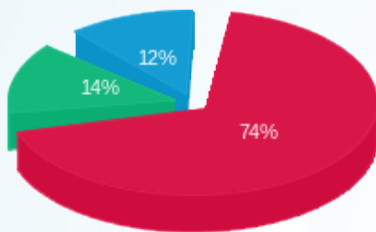

סה"כ לדירה:

שיא ביקוש	סה"כ	שפל	גבע	פסגה
60.92	37,791.25	6,299.50	5,798.75	25,693.00
	17,299.49 ₪	2,131.12 ₪	2,380.97 ₪	12,787.41 ₪

סה"כ צריכה

סה"כ לתשלום

214.45 ₪	תשלום קבוע	
234.45 ₪	תשלום עבור גודל חיבור בKVA (3x1300)	
17,748.39 ₪	סה"כ לתשלום	לא כולל מע"מ

התפלגות חיוב בש"ח לפי תעו"ז