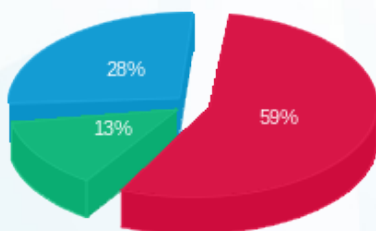

04/12/22 תאריך הפקה:
30/11/22 תאריך קריאה נוכחית:
01/11/22 תאריך קריאה קודמת:

שם דייר: עגול קומה 49 מרכז מבקרים חיוני
שם אתר: מרכז עזריאלי תל אביב

לקוח/ה נכבד/ה, אנו מתכבדים להגיש את חישוב צריכת החשמל לתקופה 01/11/22 - 30/11/22:

עגול קומה 49 מרכז מבקרים חיוני - 6 - 00015934(3x25)

סוג תעריף	סוג צריכה	קריאה קודמת	קריאה נוכחית	סה"כ צריכה בקוט"ש	מחיר לקוט"ש בא"ג	סה"כ לתשלום
פרטי חשבון עבור תאריכים:						
777	פסגה	01/11/22	30/11/22	465.65	49.77	231.76 ₪
778	גבע	17,800.66	17,929.69	129.03	41.06	52.98 ₪
779	שפל	47,416.35	47,736.17	319.82	33.83	108.20 ₪

סה"כ לדיר:

פסגה	גבע	שפל	סה"כ	שיא ביקוש
465.65	129.03	319.82	914.50	2.09
231.76 ₪	52.98 ₪	108.20 ₪	392.93 ₪	

סה"כ צריכה
סה"כ לתשלום

214.45 ₪	תשלום קבוע	
4.51 ₪	תשלום עבור גודל חיבור בKVA (3x25)	
611.89 ₪	סה"כ לתשלום	לא כולל מע"מ

התפלגות חיוב בש"ח לפי תע"ז